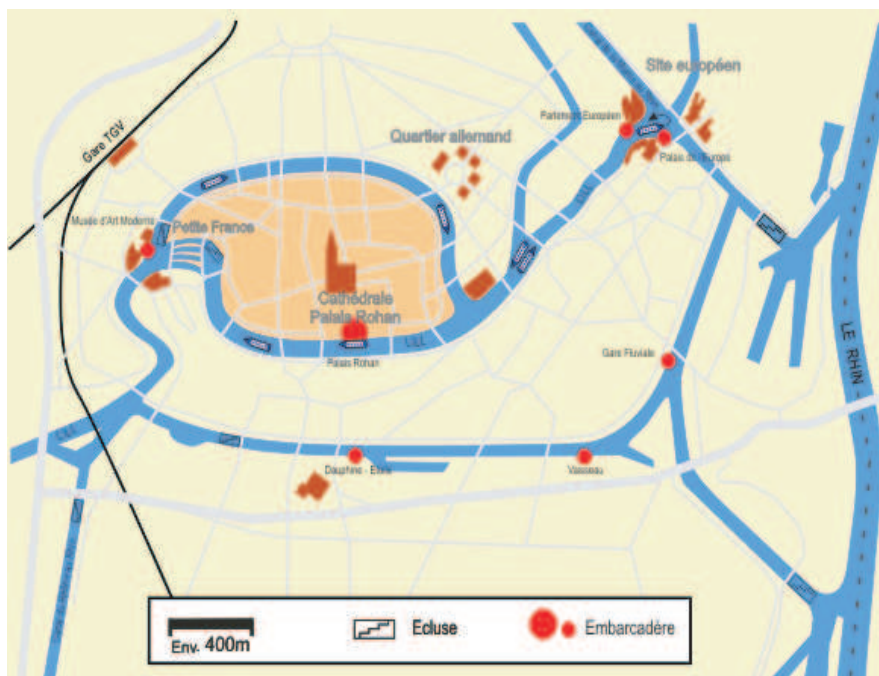

Coupon de participation

Nom : ..... Pénom : .....

Adresse : .....

Email : ..... Téléphone : .....

☐ participera à la croisière fluviale du dimanche 6 juin 2010 entre 16h à 18 h

Nombre de personnes : ..... x participation de 30 € soit ..... €

Joindre au coupon réponse votre chèque libellé à l'ordre de l'Association Entre Ici et Mada

Coupon à renvoyer à : Association Entre Ici et Mada 20, rue du Platane 67 300 Schiltigheim